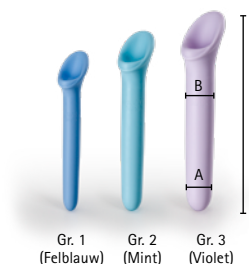

Vagiwell[®] Pelotten

Vaginale pelotten voor klinisch- of thuisgebruik

Grootte	Kleur	Doorsnede	Lengte
Gr. 1	Felblauw	12/14 mm	122 mm
Gr. 2	Mint	16/18 mm	135 mm
Gr. 3	Violet	20/22 mm	150 mm
Gr. 4	Rose	24/26 mm	163 mm
Gr. 5	Beige	28/30 mm	177 mm

Afbeelding op ware grootte

CE Medisch Hulpmiddel

**Memidis
Pharma**
Women's Health

Indicaties

Bij vaginale klachten, pijn en problemen bij penetratie als gevolg van:

- ▶ Dyspareunie
- ▶ Vaginisme
- ▶ Littekenweefsel na episiotomie of gedeeltelijke of totaalruptuur
- ▶ Na vaginale chirurgie
- ▶ Gedurende en na radiotherapie/chemotherapie (vulva-, vaginacarcinoom)
- ▶ Vaginale stenose
- ▶ Huidziekten zoals bepaalde vormen van Lichen, bijvoorbeeld Lichen Sclerosus
- ▶ Vaginoplastiek/Neovagina
- ▶ Vaginale vernauwing die door de betrokkene als seksueel storend wordt ervaren

Gewenningsoefeningen met de Vagiwell pelotten zijn ook zinvol bij gynaecologische onderzoeken of als het inbrengen van tampons als erg pijnlijk wordt ervaren.

Toepassing

- 1 De Vagiwell pelotte langzaam in de vagina invoeren (beginnend met de kleinste grootte).
- 2 De Vagiwell pelotte enige minuten in de schede-ingang laten en aansluitend in- en uitvoeren, zonder deze volledig uit de schede te nemen.
- 3 Deze oefening 5x herhalen en daarna in een lichte draaibeweging overgaan.
- 4 De pelotte daarna 5x voorzichtig naar rechts en 5x naar links bewegen. Door deze bewegingen kan het vaginale weefsel langzaam wennen aan de verwijding.

Leverbare sets, bestel via www.vagiwell.nl

Vagiwell® Pelotten Small

3 pelotten (Dilatatoren) van Siliconen Gr. 1-3

Artikelnummer: Vagiwell S

EAN: 4013273001564

Prijs: 69,-

Vagiwell® Pelotten Large

3 pelotten (Dilatatoren) van Siliconen Gr. 3-5