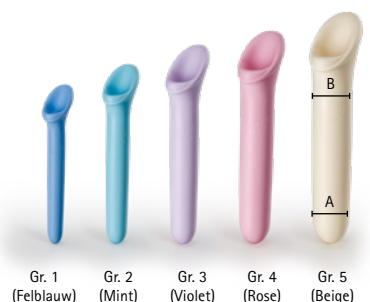

Vagiwell[®] Pelotten

Vaginale pelotten voor klinisch- of thuisgebruik

Grootte	Kleur	Doorsnede	Lengte
Gr. 1	Felblauw	12/14 mm	122 mm
Gr. 2	Mint	16/18 mm	135 mm
Gr. 3	Violet	20/22 mm	150 mm
Gr. 4	Rose	24/26 mm	163 mm
Gr. 5	Beige	28/30 mm	177 mm

Leverbare sets, bestel via www.vagiwell.nl

Vagiwell® Pelotten Small

3 pelotten (Dilatatoren) van Siliconen Gr. 1-3

Artikelnummer: Vagiwell S

EAN: 4013273001564

Prijs: 69,-

Vagiwell® Pelotten Large

3 pelotten (Dilatatoren) van Siliconen Gr. 3-5

Artikelnummer: Vagiwell L

EAN: 4013273001571

Prijs: 69,-

Vagiwell® Pelotten Premium

5 pelotten (Dilatatoren) van Siliconen Gr. 1-5

Artikelnummer: Vagiwell P

EAN: 4013273001557

Prijs: 98,-

Grootte	Kleur	Doorsnede A/B	Lengte C
Gr. 1	Felblauw	12/14 mm	122 mm
Gr. 2	Mint	16/18 mm	135 mm
Gr. 3	Violet	20/22 mm	150 mm
Gr. 4	Rose	24/26 mm	163 mm
Gr. 5	Beige	28/30 mm	177 mm