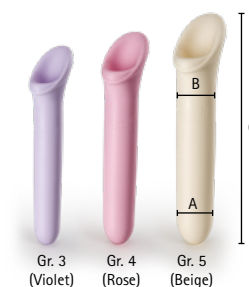

Vagiwell[®] Pelotten

Vaginale pelotten voor klinisch- of thuisgebruik

Grootte	Kleur	Doorsnede	Lengte
Gr. 1	Felblauw	12/14 mm	122 mm
Gr. 2	Mint	16/18 mm	135 mm
Gr. 3	Violet	20/22 mm	150 mm
Gr. 4	Rose	24/26 mm	163 mm
Gr. 5	Beige	28/30 mm	177 mm

Leverbare sets, bestel via www.vagiwell.nl

Vagiwell® Pelotten Small

3 pelotten (Dilatatoren) van Siliconen Gr. 1-3

Artikelnummer: Vagiwell S

EAN: 4013273001564

Prijs: 69,-

Vagiwell® Pelotten Large

3 pelotten (Dilatatoren) van Siliconen Gr. 3-5

Artikelnummer: Vagiwell L

EAN: 4013273001571

Prijs: 69,-

Vagiwell® Pelotten Premium

5 pelotten (Dilatatoren) van Siliconen Gr. 1-5

Artikelnummer: Vagiwell P

EAN: 4013273001557

Prijs: 98,-

Grootte	Kleur	Doorsnede A/B	Lengte C
Gr. 1	Felblauw	12/14 mm	122 mm
Gr. 2	Mint	16/18 mm	135 mm
Gr. 3	Violet	20/22 mm	150 mm
Gr. 4	Rose	24/26 mm	163 mm
Gr. 5	Beige	28/30 mm	177 mm